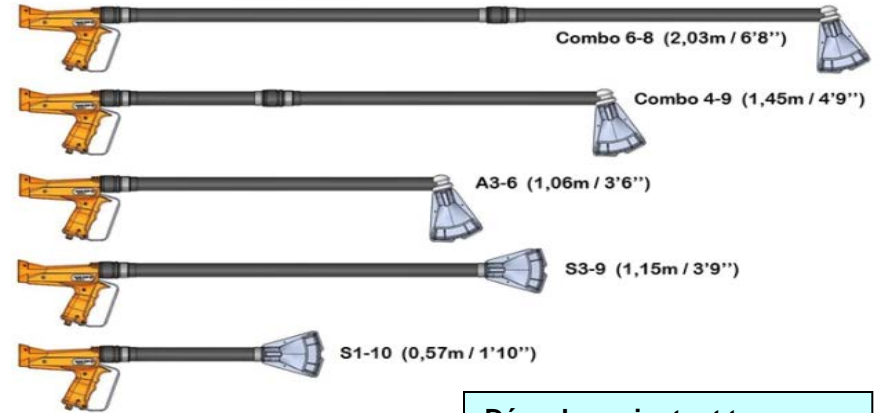

## Options & Accessoires du RIPACK 2200

Chariot porte bouteille de 13 ou 35 kg

guide souple du tuyau

Porte bouteille 35 kg

Rallonges : 0.57 à 2.03 m

Dérouleur pivotant tuyau gaz

support pivotant à 120°