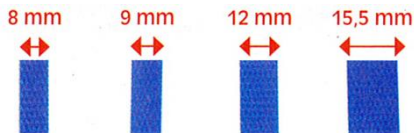

FEUILLARD PP MACHINE

Largeurs de feillard disponible